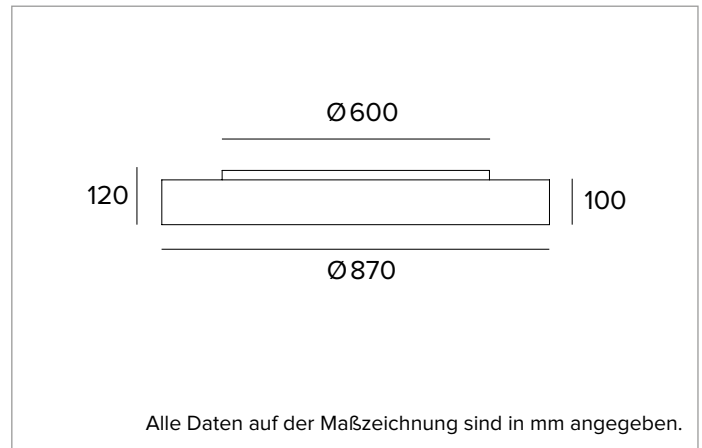

1T6221EL90 | THREESIXTY

Runde LED-Leuchte für die Installation an der Decke, als Pendelleuchte, als Einbau- oder Halbeinbauleuchte und als Wandleuchte

	4000K	H(m)	D(m)	E _{max} (lx)
	Ra90		114°	
	Fixture Power	162W	1	3.09
	Source Flux	19645lm	2	6.17
	Fixture Flux	11891lm	3	9.26
	Efficacy	73lm/W	4	12.35
TS1482	I _{max} =210cd/klm	I _{max}	4119cd	5
			15.43	165

Farbwiedergabeindex: 90

Rf: 89,8

Rg: 98,7

Ähnliche Farbtemperatur: 4000K

Lebensdauer (L80/B10): >50000h tq +25°C

BELEUCHUNGSTECHNISCHE MERKMALE

Version OPAL Direkt: Unterer Diffusor aus opalem Polycarbonat für verbesserte Lichtübertragung und -diffusion.

Farbe und Oberfläche: Tiefschwarz

Abmessungen: D=870mm

Gewicht: 12Kg

Schutzart: IP20 eingebauter Leuchtenteil

Schutzart: IP40 von unten

ELEKTRISCHE MERKMALE

Integriertes elektronisches ON-OFF. Batterie-Notstromversorgung erhältlich auf Anfrage. Ausgestattet mit Schnell-Verbindungsstecker für den Anschluss an das Stromnetz.